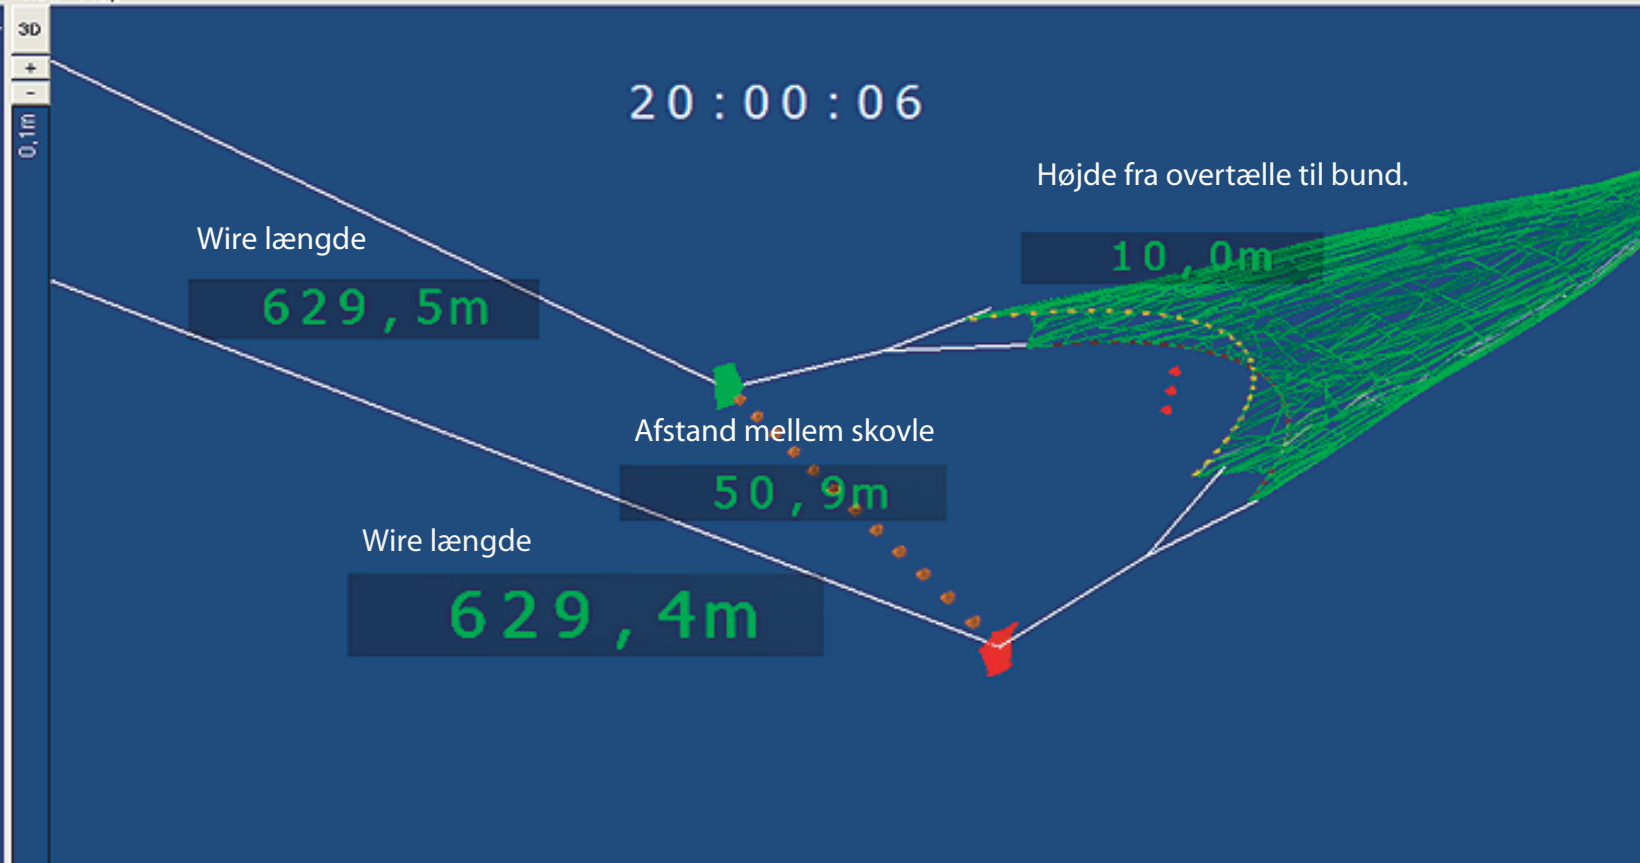

Screed	Data
B60S Starboard	629,5m
I64N Port	629,4m
B60S Center Spread	50,9m
G72H Headline Height	10,0m
B280 Vertical Opening	8,0m
EFC:	2,0m

OBS - Ønskes højde fra overtælle til overflade skal der monteres en dybde sensor
 Der kan naturligvis også monteres fangst og temperatur sesnor på trawlen